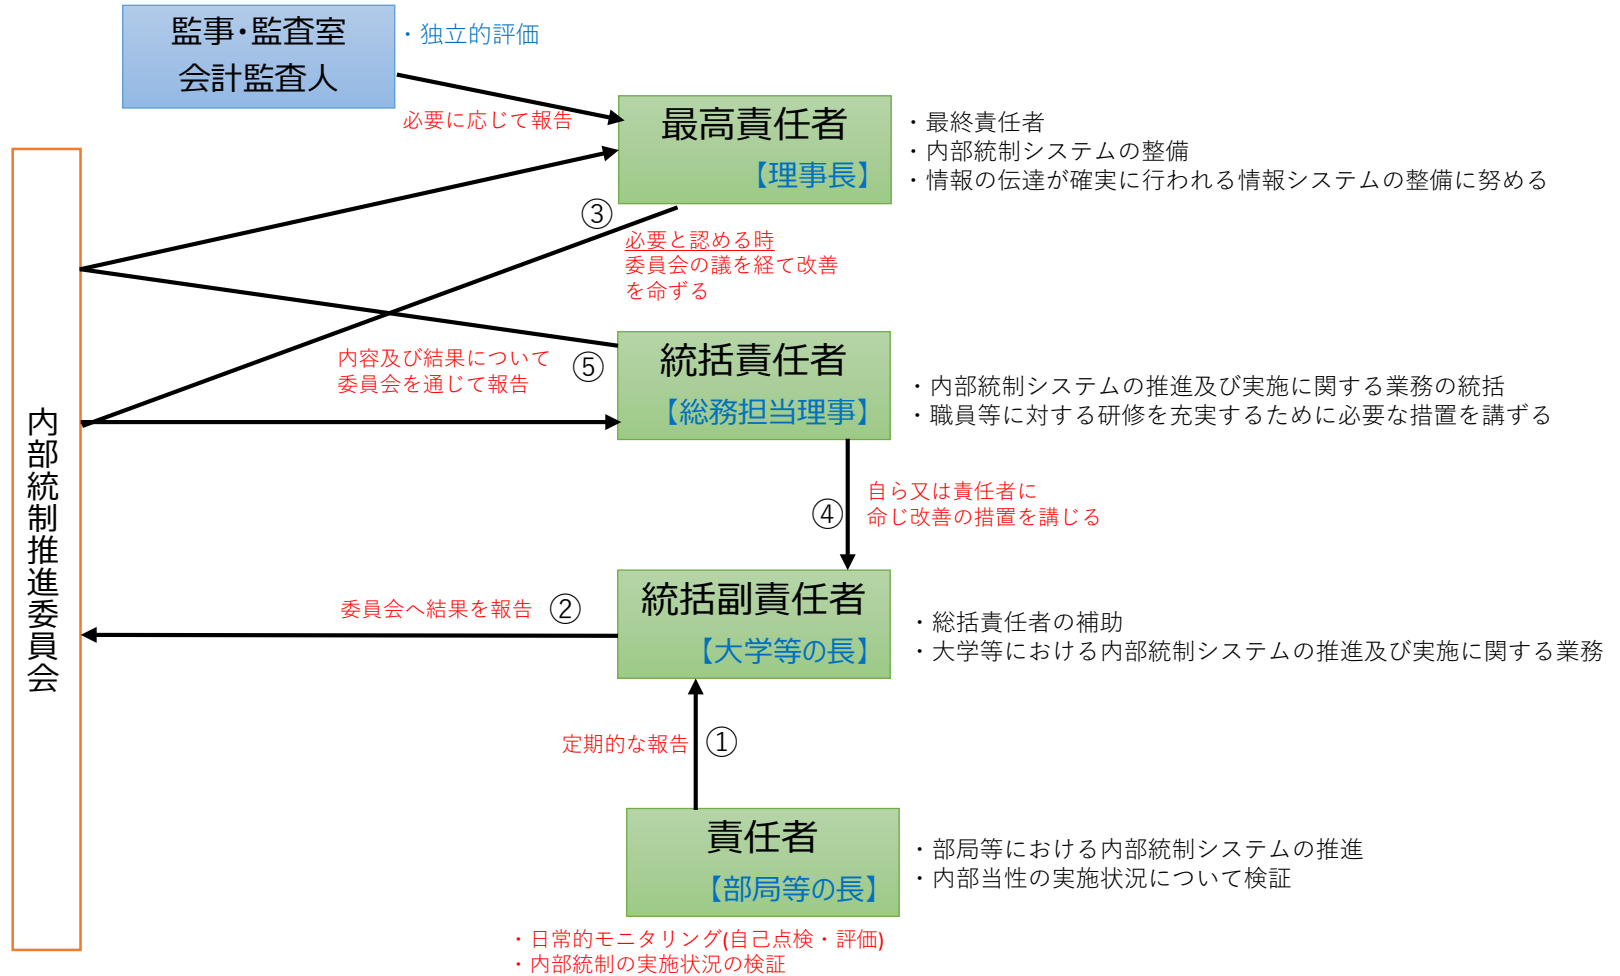

公立大学法人大阪内部統制フロー図

副責任者

- ・ 推進責任者の補助
- ・ 部局等における内部統制システムの業務の推進

- ・ 内部統制最高責任者 → 最高責任者
- ・ 内部統制統括責任者 → 統括責任者
- ・ 内部統制統括副責任者 → 統括副責任者
- ・ 内部統制推進責任者 → 責任者
- ・ 内部統制推進副責任者 → 副責任者