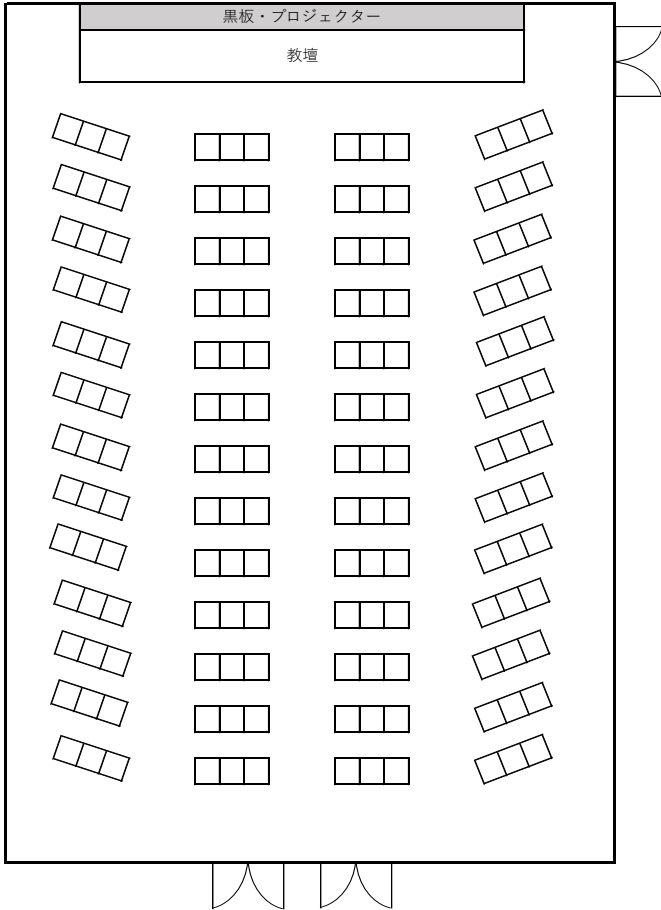

## 貸室詳細

建物名	階	教室番号	面積	席数			
			(m <sup>2</sup> )	定員	固定	可動	試験定員
医学部学舎	4F	大講義室	314.78	255	255		-
		中講義室1	186.78	150	150		-
		小講義室1	127.29	99	99		-
		小講義室2	127.29	106	100	6	-
	6F	中講義室2	186.78	141	141		-
	18F	セミナー室	79.26	35		35	-

※現時点でご予約いただける対象は、上記一覧に掲載されているお部屋となります。何卒ご了承ください。

医学部学舎4F大講義室

# 医学部学舎4F中講義室1

医学部学舎4F小講義室1

医学部学舎4F小講義室2