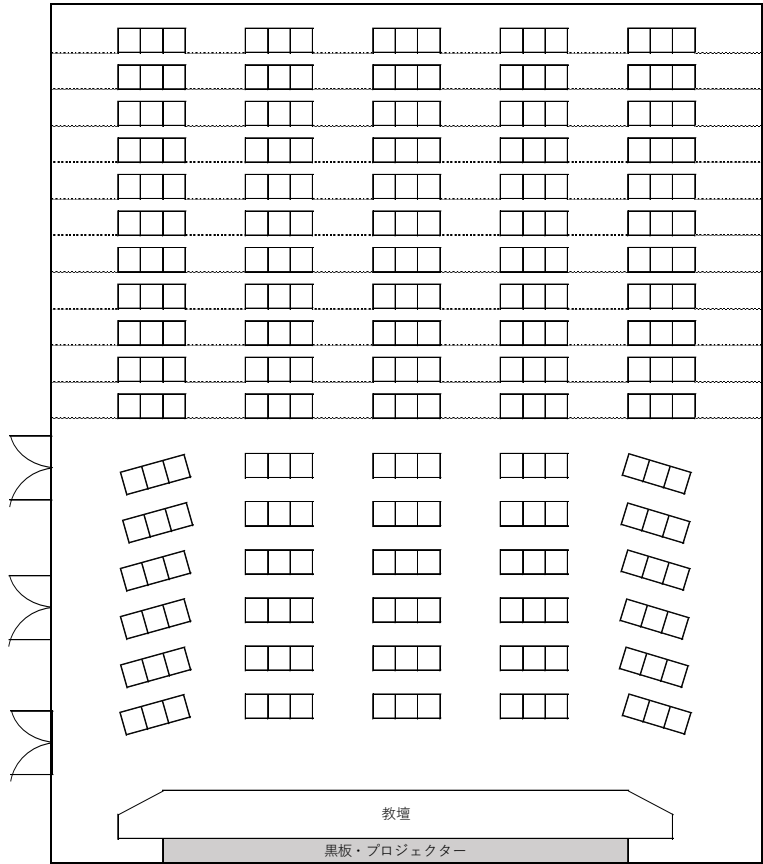

## 貸室詳細

建物名	階	教室番号	面積	席数			
			(m <sup>2</sup> )	定員	固定	可動	試験定員
医学部学舎	4F	大講義室	314.78	255	255		-
		中講義室1	186.78	150	150		-
		小講義室1	127.29	99	99		-
		小講義室2	127.29	106	100	6	-
	6F	中講義室2	186.78	141	141		-
	18F	セミナー室	79.26	35		35	-

※現時点でご予約いただける対象は、上記一覧に掲載されているお部屋となります。何卒ご了承ください。

医学部学舎4F大講義室

# 医学部学舎4F中講義室1

医学部学舎4F小講義室1

医学部学舎4F小講義室2

# 医学部学舎6F中講義室2

医学部学舎18Fセミナー室