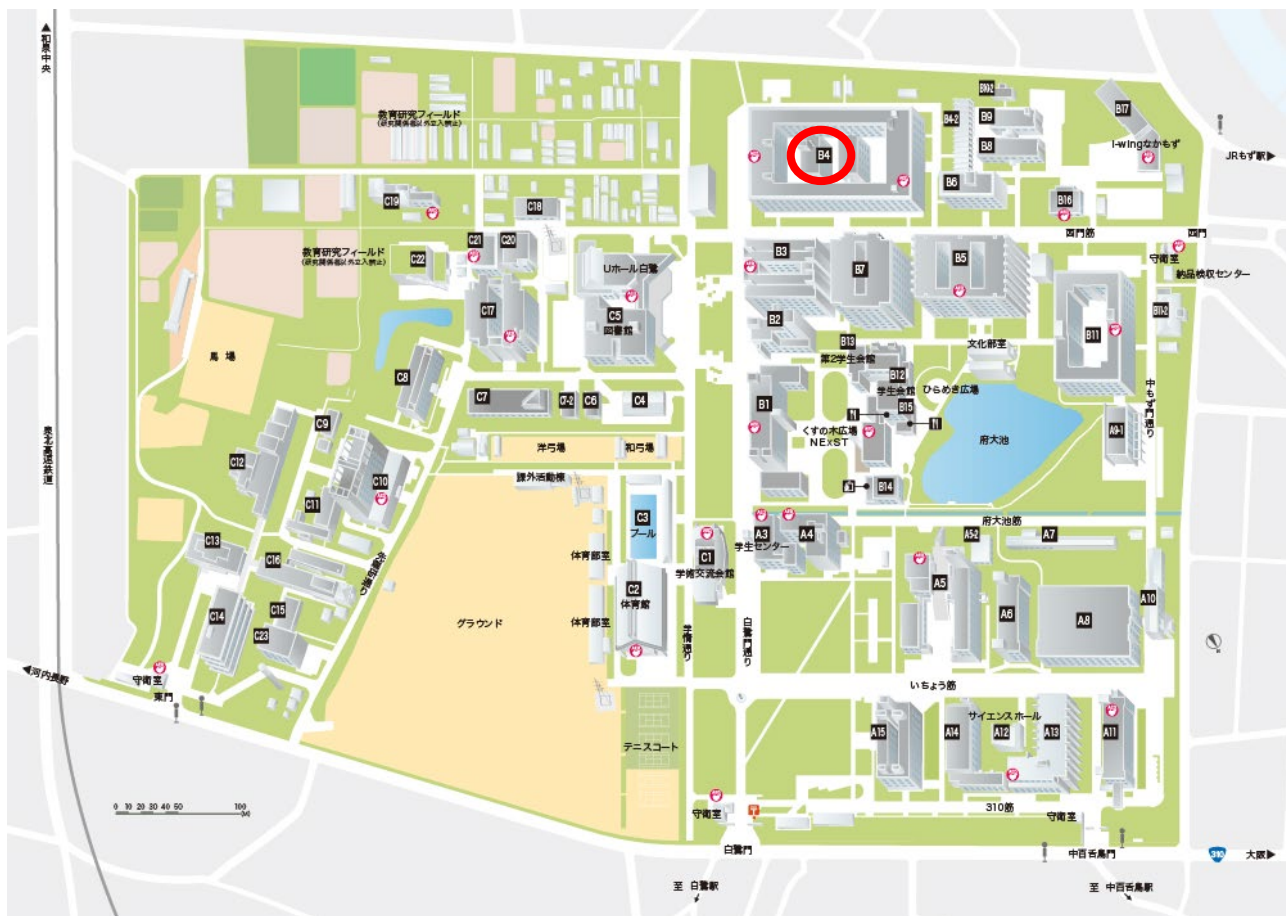

中百舌鳥キャンパス B4 棟 E207 室

B4 棟 2 階(東)