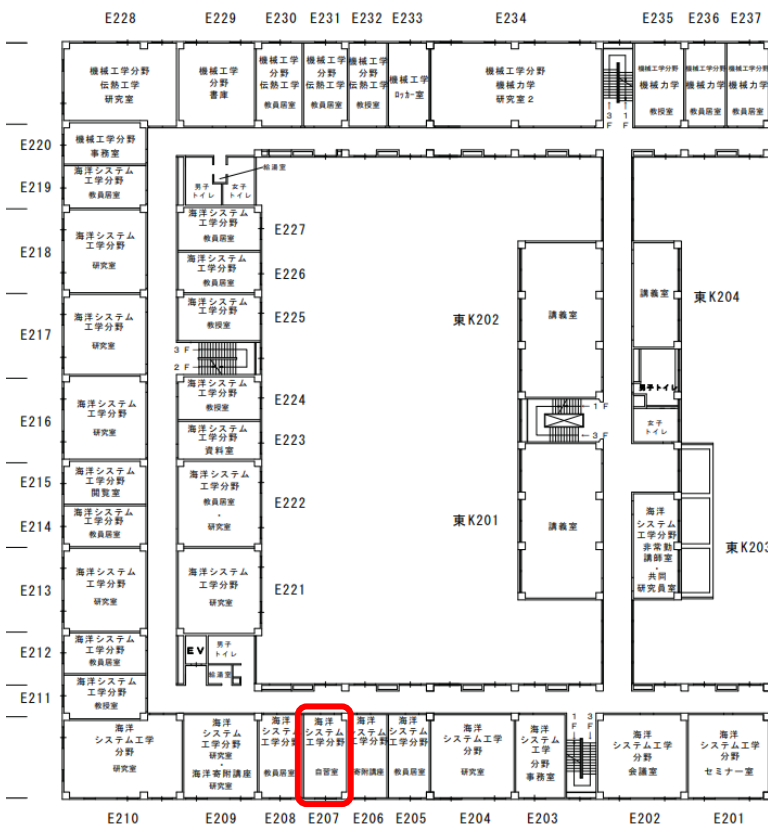

中百舌鳥キャンパス B4 棟 E207 室

B4 棟 2 階(東)