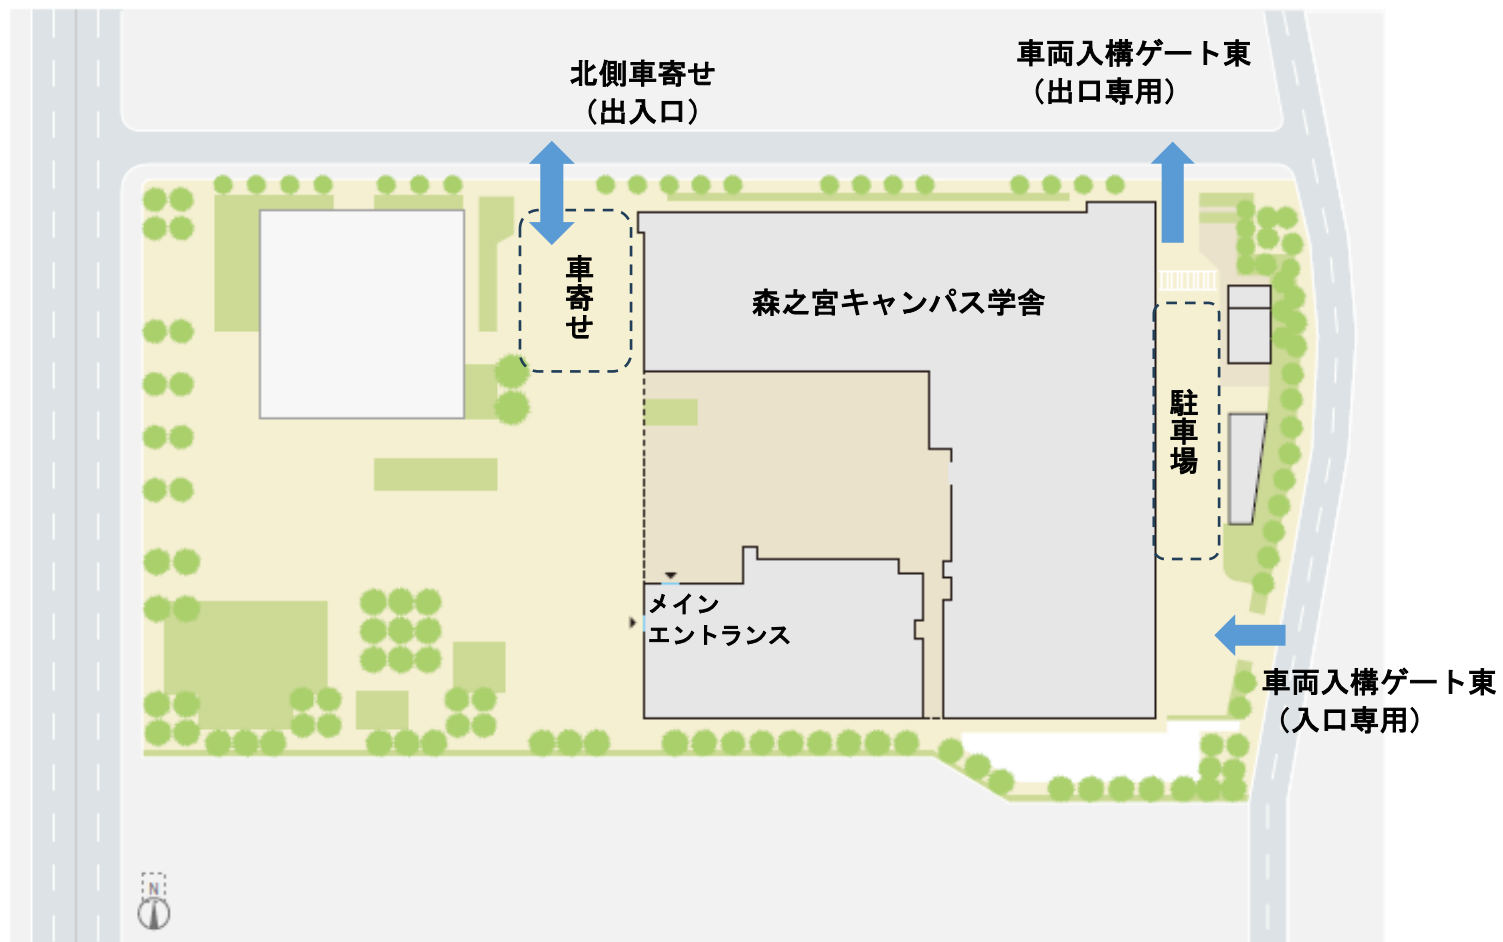

森之宮キャンパス構内指定駐車場マップ

森之宮キャンパス構内では、制限速度は15km/hとします。