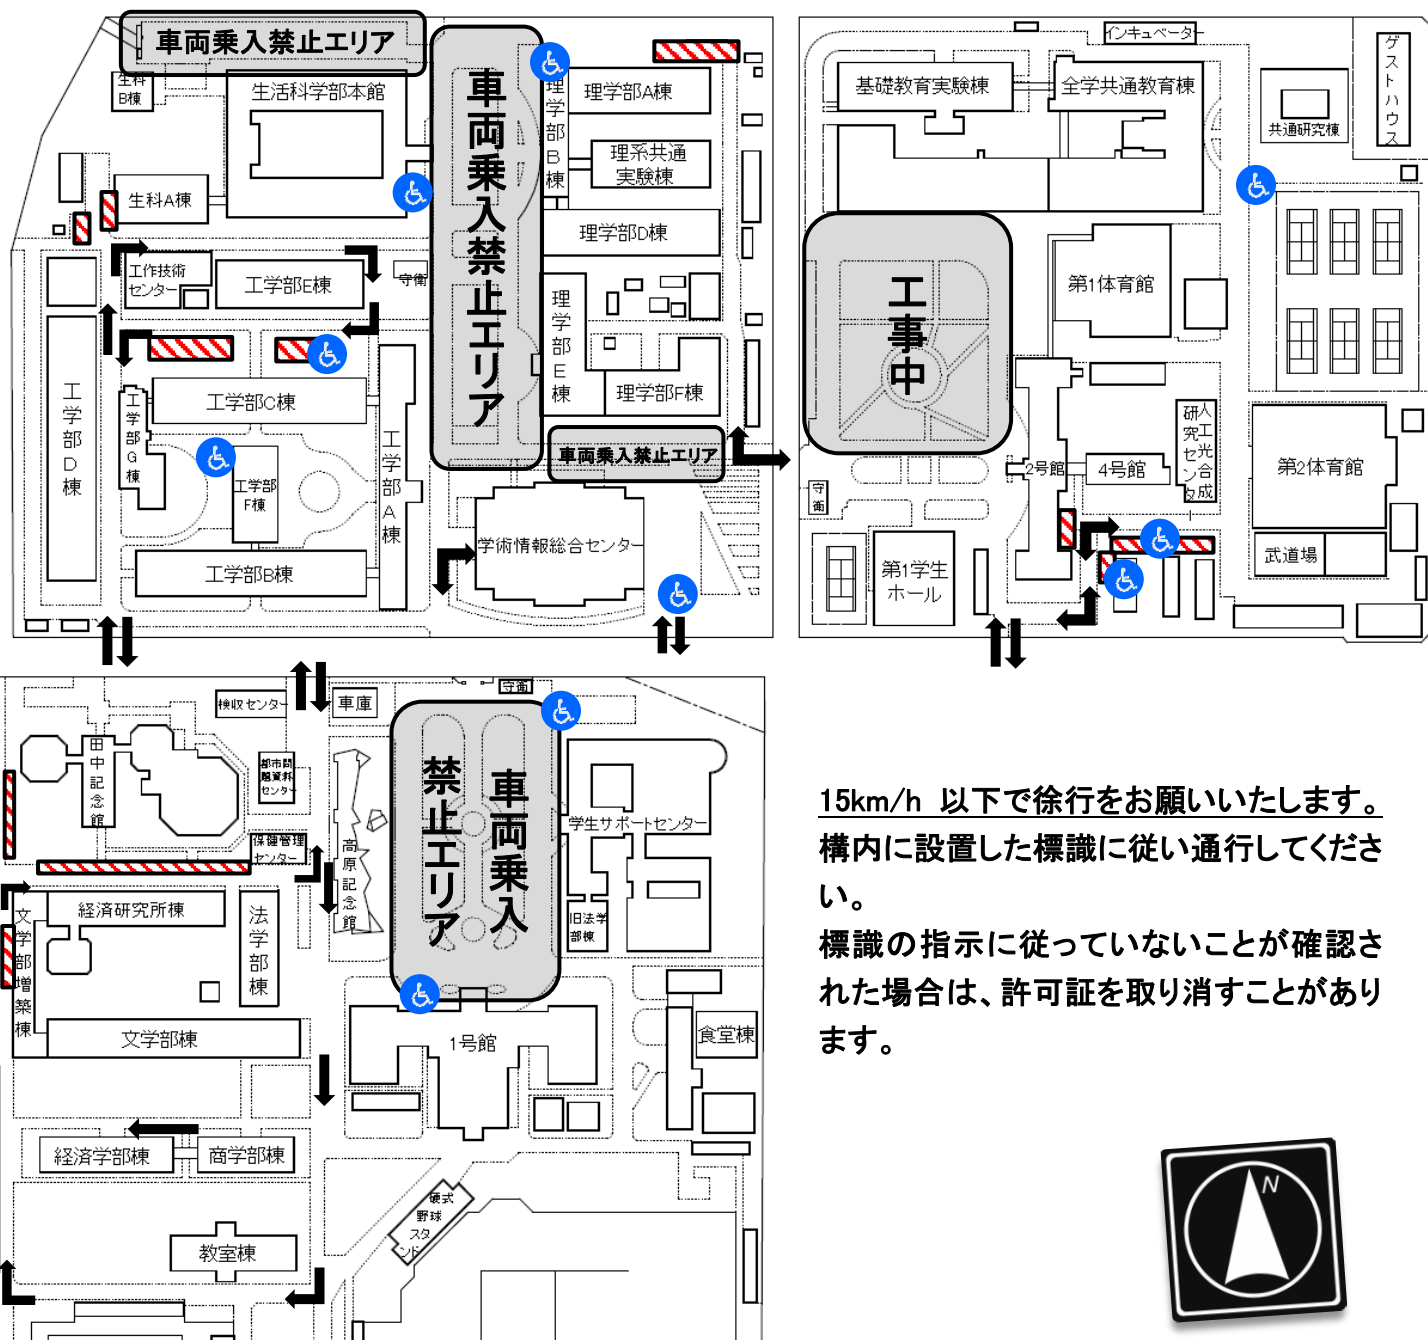

## 杉本キャンパス構内車両利用規制マップ

15km/h 以下で徐行をお願いいたします。  
構内に設置した標識に従い通行してください。  
標識の指示に従っていないことが確認された場合は、許可証を取り消すことがあります。

入出構口および順路	駐車エリア	障がい者専用駐車場	車両乗入禁止エリア