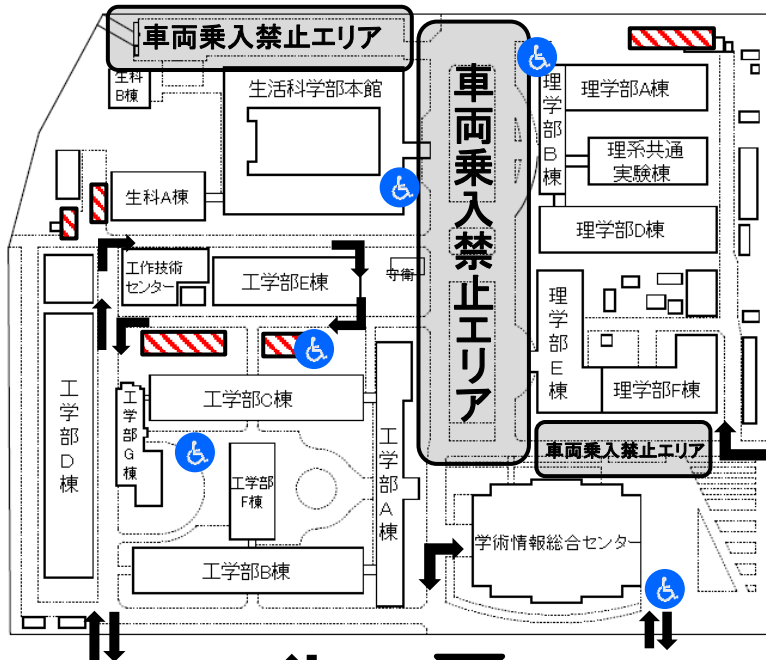

杉本キャンパス構内車両利用規制マップ

旧教養地区

休日は▼箇所からの出入りとなります。門にて守衛にお声がけください。
夜間(19時～8時)は出入りできません。

本館地区

休日及び平日夜間(19時～8時)は▼箇所からの出入りとなります。門にて守衛にお声がけください。

15km/h以下で徐行をお願いいたします。
構内設置の標識に従い通行してください。
標識の指示に従っていないことが確認された場合は、許可証を取り消すことがあります。

入出構口および順路	駐車エリア	障がい者専用駐車場	車両乗入禁止エリア