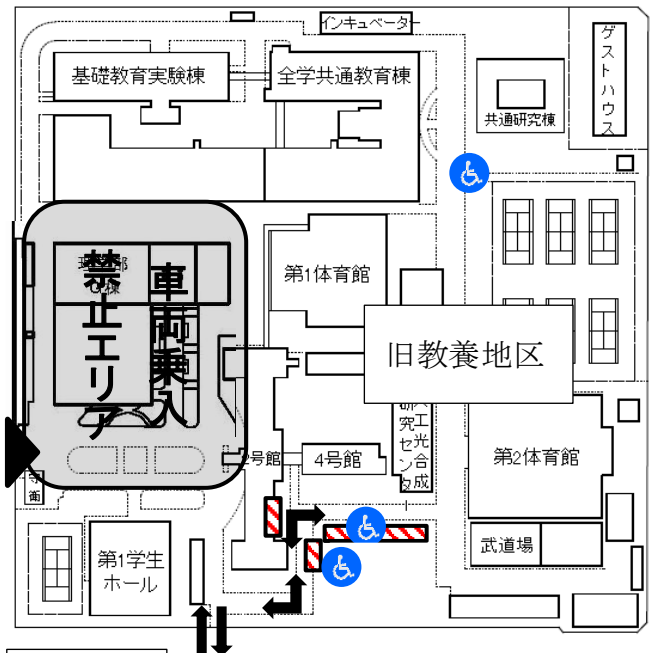

杉本キャンパス構内車両利用規制マップ

旧教養地区

休日は▼箇所からの出入りとなります。門にて守衛にお声がけください。
夜間(19時～8時)は出入りできません。

本館地区

休日及び平日夜間(19時～8時)は▼箇所からの出入りとなります。門にて守衛にお声がけください。

15km/h以下で徐行をお願いいたします。
構内設置の標識に従い通行してください。
標識の指示に従っていないことが確認された場合は、許可証を取り消すことがあります。

入出構口および順路	駐車エリア	障がい者専用駐車場	車両乗入禁止エリア