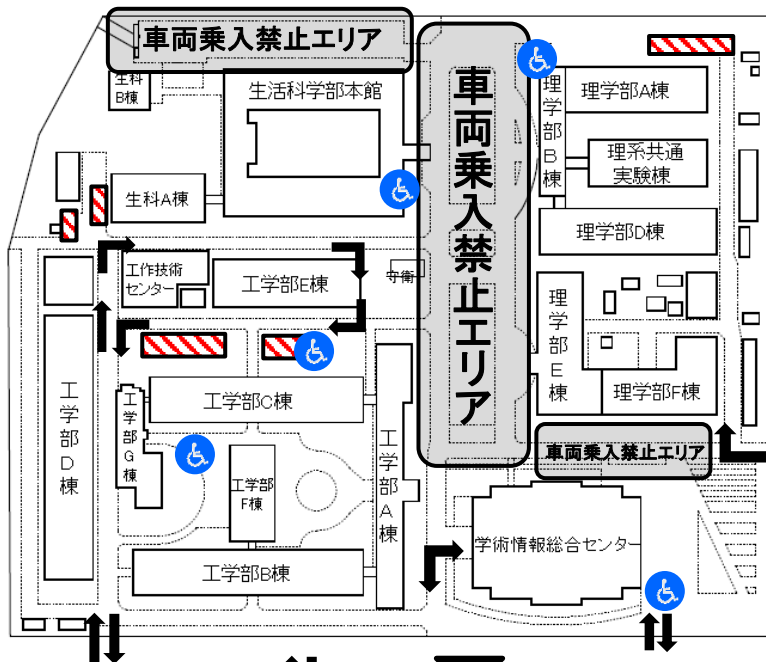

杉本キャンパス構内車両利用規制マップ

旧教養地区

休日は▼箇所からの出入りとなります。門にて守衛にお声がけください。
夜間(19時～8時)は出入りできません。

本館地区

休日及び平日夜間(19時～8時)は▼箇所からの出入りとなります。門にて守衛にお声がけください。

15km/h以下で徐行をお願いいたします。
構内設置の標識に従い通行してください。
標識の指示に従っていないことが確認された場合は、許可証を取り消すことがあります。

| 入出構口および順路 | 駐車エリア | 障がい者専用駐車場 | 車両乗入禁止エリア |
|-----------|-------|-----------|-----------|
| | | | |